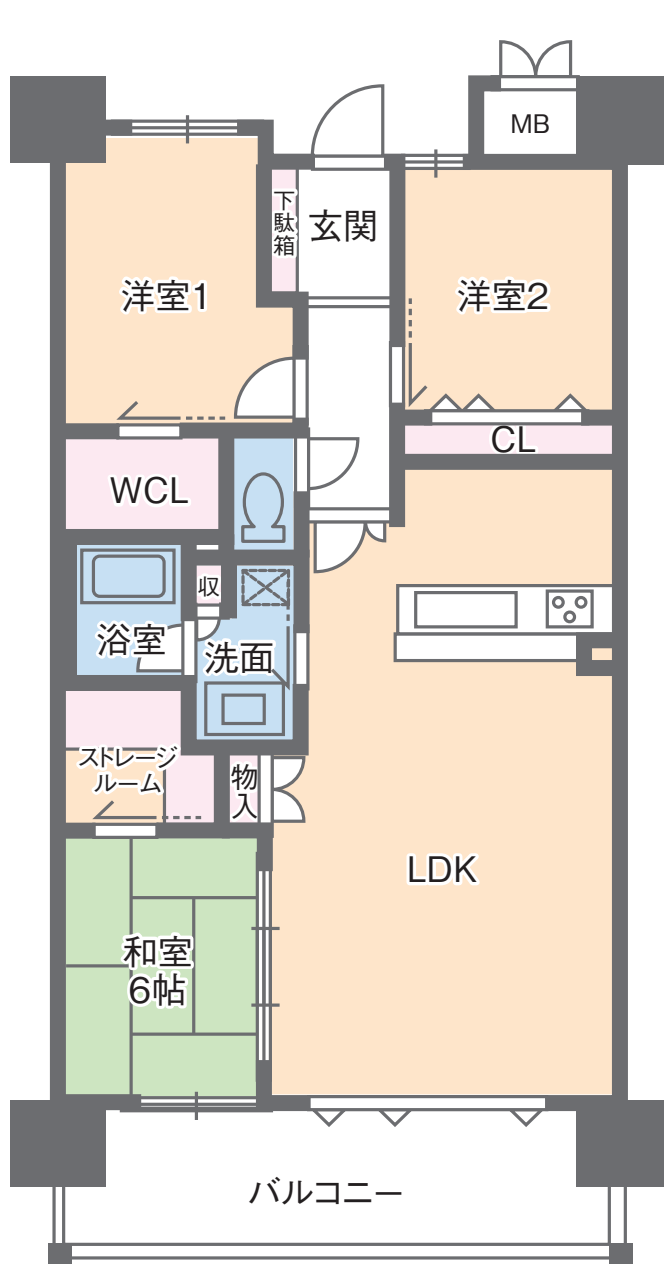

アルファステイツ高松駅前 II

A type 3LDK+W+S

93.11 m²
(28.16 坪)

アルファステイツ高松駅前 II

B type 3LDK+W+S

90.88 m²
(27.49 坪)

アルファステイツ高松駅前 II

C type 3LDK+W+SC+α

122.69 m²
(37.11 坪)