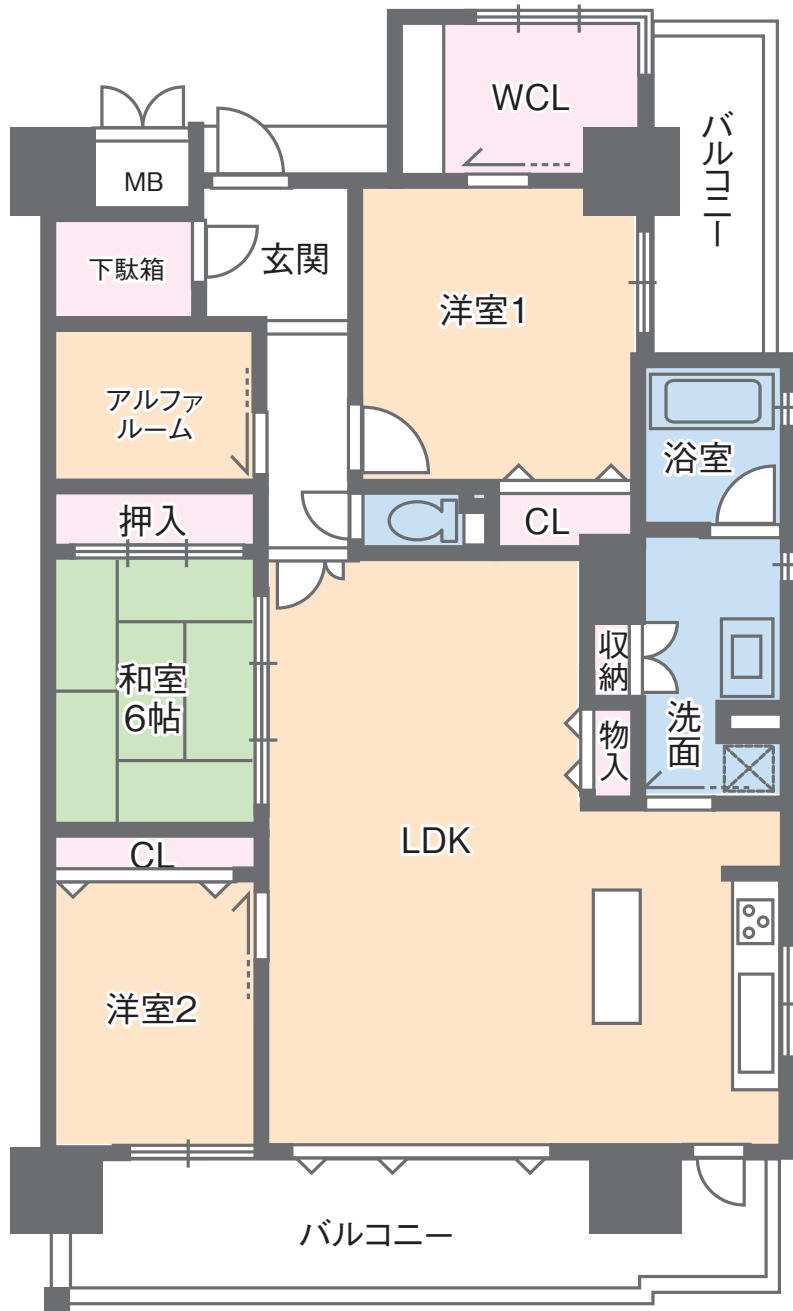

アルファステイツ高松駅前 II

A type 3LDK+W+S

93.11 m²
(28.16 坪)

アルファステイツ高松駅前 II

B type 3LDK+W+S

90.88 m²
(27.49 坪)

アルファステイツ高松駅前 II

C type 3LDK+W+SC+α

122.69 m²
(37.11 坪)