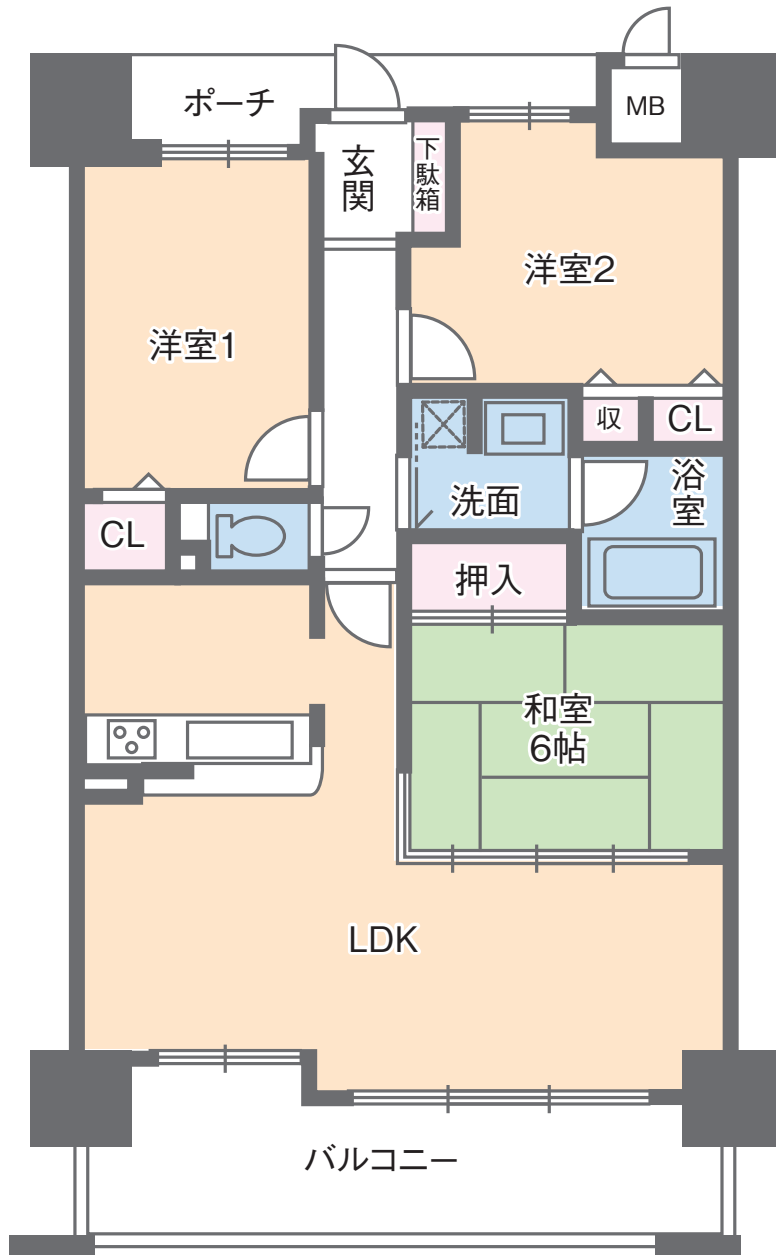

アルファステイツ高松駅前

A type 4LDK

91.84 m²
(27.78 坪)

アルファステイツ高松駅前

B type 1LDK

55.41 m²
(16.76 坪)

アルファステイツ高松駅前

C type 2LDK

65.17 m²
(19.71 坪)

アルファステイツ高松駅前

D type 4LDK

85.31 m²
(25.80 坪)

アルファステイツ高松駅前

E type 3LDK+α

99.89 m²
(30.21 坪)

アルファステイツ高松駅前

F type 2LDK+α

71.37 m²
(21.58 坪)

アルファステイツ高松駅前

G type 3LDK

75.05 m²
(22.70 坪)

アルファステイツ高松駅前

H type 3LDK

82.37 m²
(24.91 坪)

アルファステイツ高松駅前

| type 3LDK

75.62 m²
(22.87 坪)

アルファステイツ高松駅前

J type 4LDK

122.70 m²
(37.11 坪)