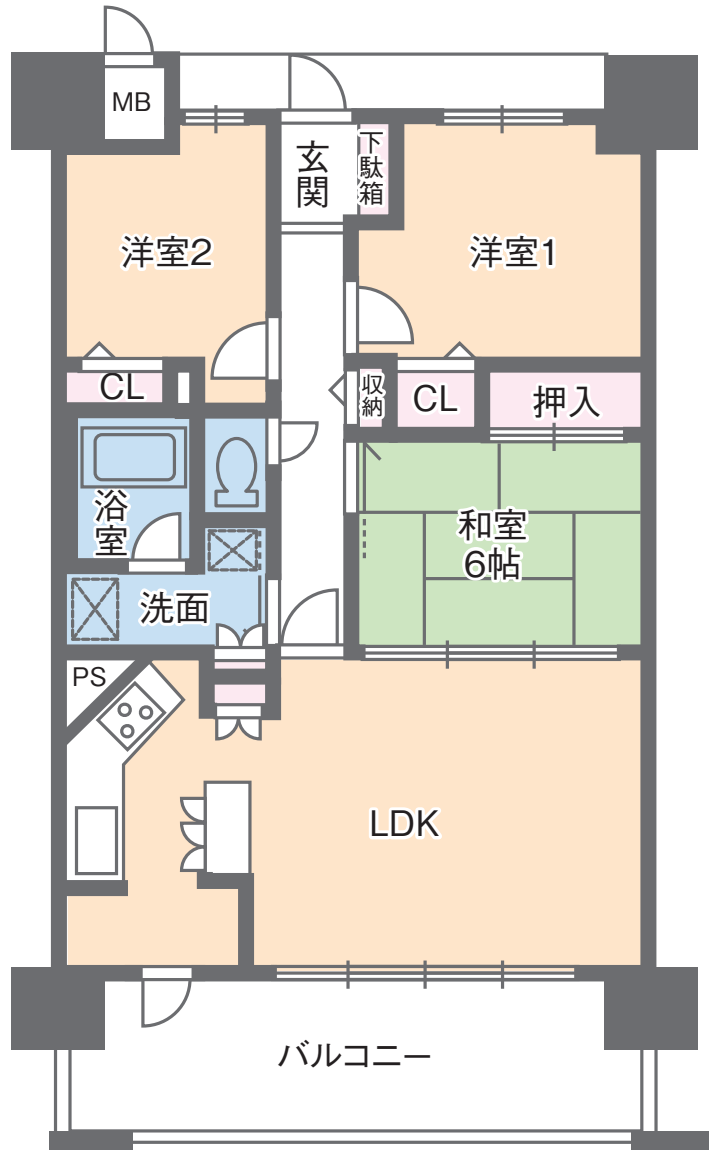

アルファステイツ高松駅前

A type 4LDK

91.84 m²
(27.78 坪)

アルファステイツ高松駅前

B type 1LDK

55.41 m²
(16.76 坪)

アルファステイツ高松駅前

C type 2LDK

65.17 m²
(19.71 坪)

アルファステイツ高松駅前

D type 4LDK

85.31 m²
(25.80 坪)

アルファステイツ高松駅前

E type 3LDK+α

99.89 m²
(30.21 坪)

アルファステイツ高松駅前

F type 2LDK+α

71.37 m²
(21.58 坪)

アルファステイツ高松駅前

G type 3LDK

75.05 m²
(22.70 坪)

アルファステイツ高松駅前

H type 3LDK

82.37 m²
(24.91 坪)

アルファステイツ高松駅前

| type 3LDK

75.62 m²
(22.87 坪)

アルファステイツ高松駅前

J type 4LDK

122.70 m²
(37.11 坪)