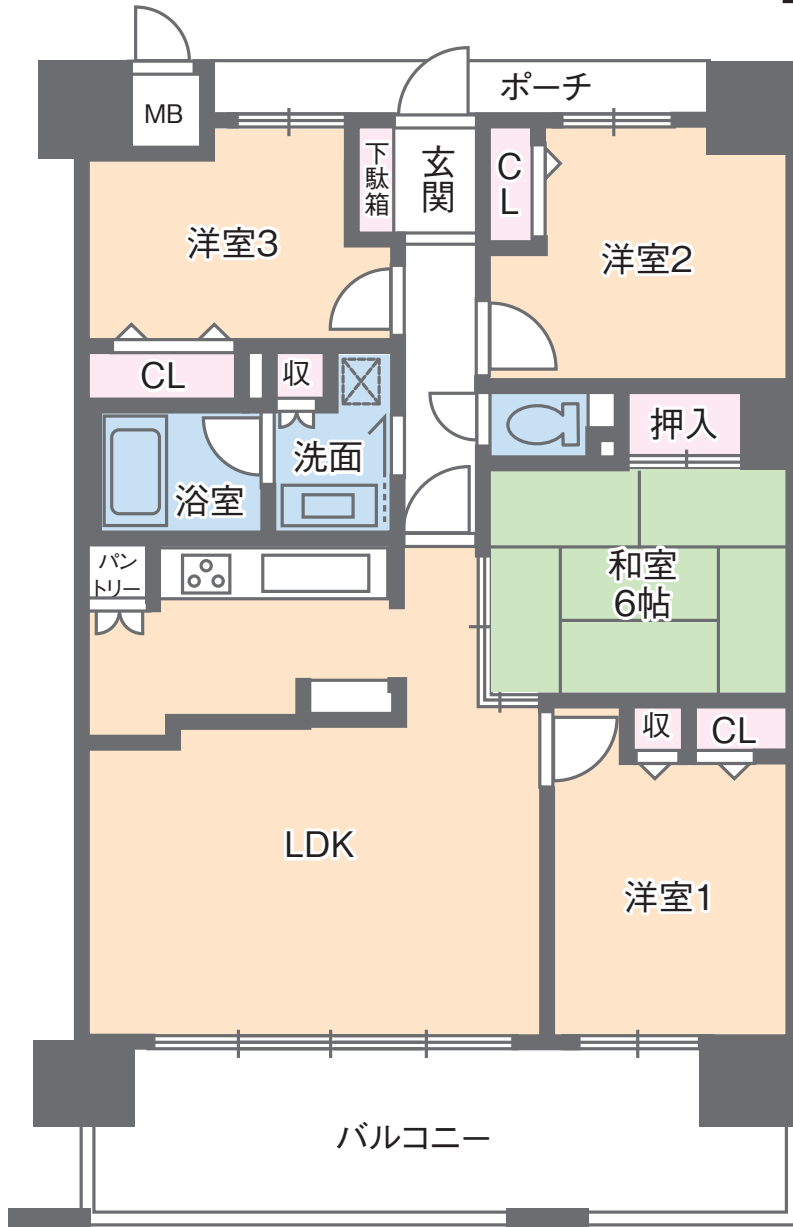

アルファステイツ高松駅前

A type 4LDK

91.84 m²
(27.78 坪)

アルファステイツ高松駅前

B type 1LDK

55.41 m²
(16.76 坪)

アルファステイツ高松駅前

C type 2LDK

65.17 m²
(19.71 坪)

アルファステイツ高松駅前

D type 4LDK

85.31 m²
(25.80 坪)

アルファステイツ高松駅前

E type 3LDK+α

99.89 m²
(30.21 坪)

アルファステイツ高松駅前

F type 2LDK+α

71.37 m²
(21.58 坪)

アルファステイツ高松駅前

G type 3LDK

75.05 m²
(22.70 坪)

アルファステイツ高松駅前

H type 3LDK

82.37 m²
(24.91 坪)

アルファステイツ高松駅前

| type 3LDK

75.62 m²
(22.87 坪)

アルファステイツ高松駅前

J type 4LDK

122.70 m²
(37.11 坪)