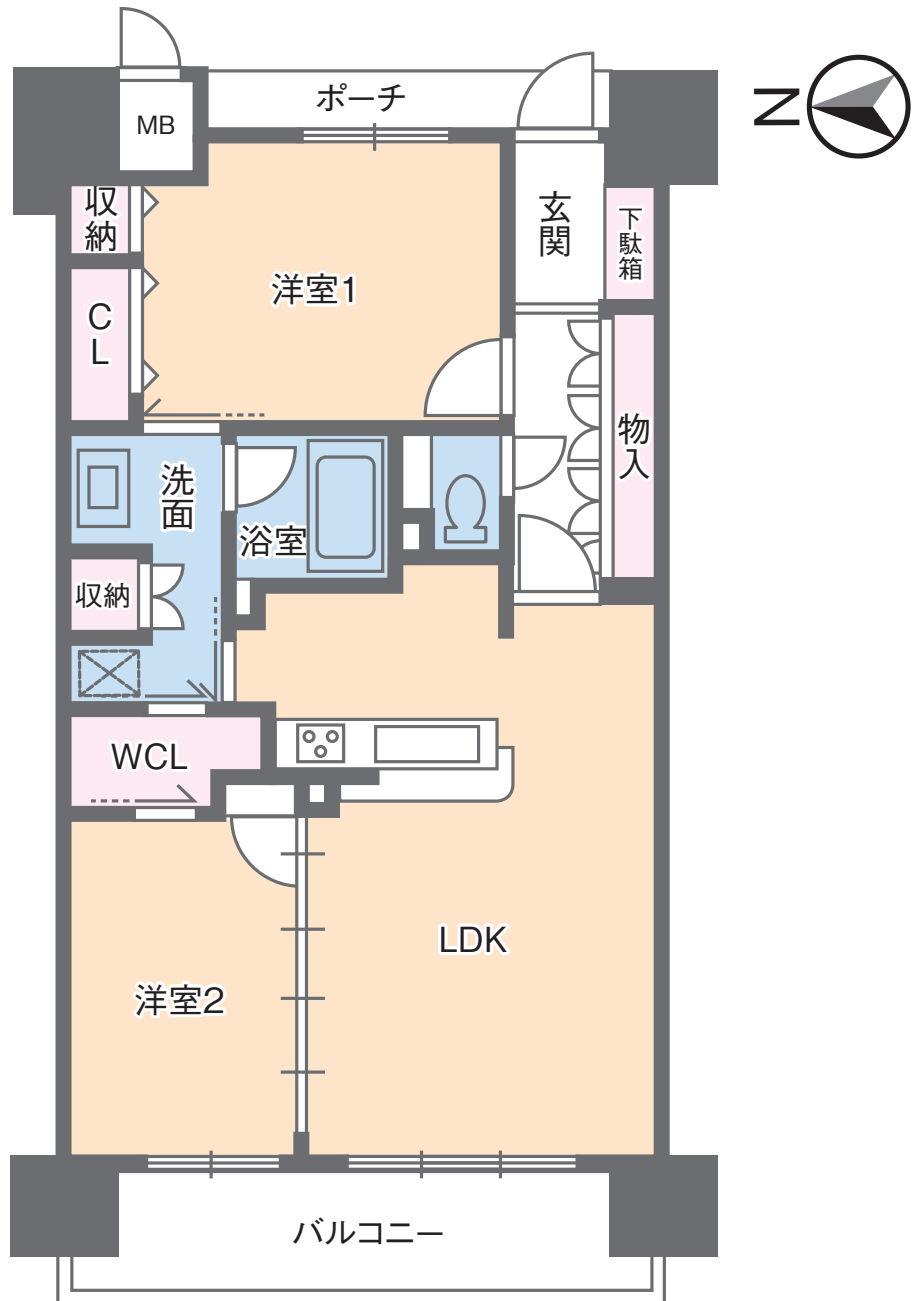

アルファステイツ高松駅前

A type 4LDK

91.84 m²
(27.78 坪)

アルファステイツ高松駅前

B type 1LDK

55.41 m²
(16.76 坪)

アルファステイツ高松駅前

C type 2LDK

65.17 m²
(19.71 坪)

アルファステイツ高松駅前

D type 4LDK

85.31 m²
(25.80 坪)

アルファステイツ高松駅前

E type 3LDK+α

99.89 m²
(30.21 坪)

アルファステイツ高松駅前

F type 2LDK+α

71.37 m²
(21.58 坪)

アルファステイツ高松駅前

G type 3LDK

75.05 m²
(22.70 坪)

アルファステイツ高松駅前

H type 3LDK

82.37 m²
(24.91 坪)

アルファステイツ高松駅前

| type 3LDK

75.62 m²
(22.87 坪)

アルファステイツ高松駅前

J type 4LDK

122.70 m²
(37.11 坪)