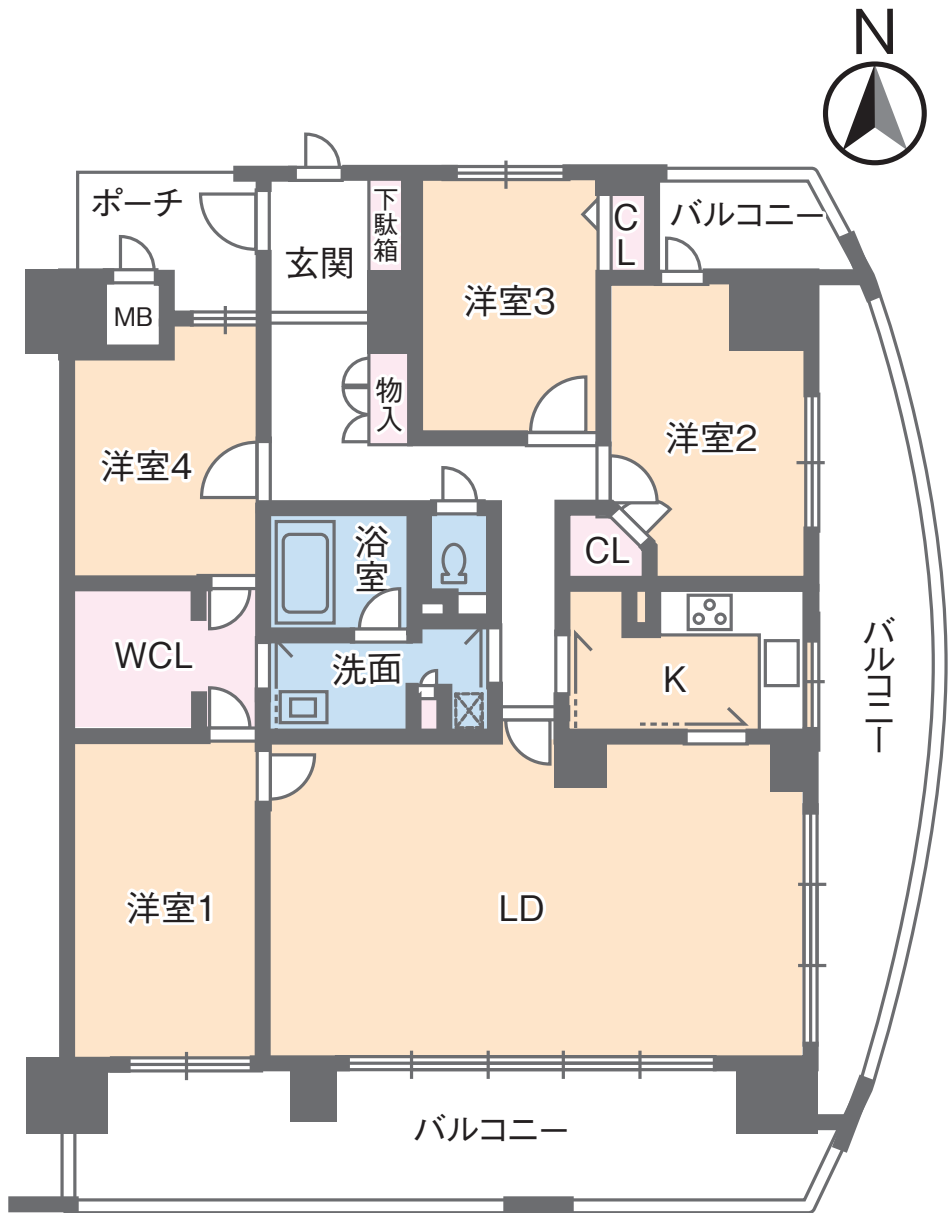

アルファステイツ高松駅前

A type 4LDK

91.84 m²
(27.78 坪)

アルファステイツ高松駅前

B type 1LDK

55.41 m²
(16.76 坪)

アルファステイツ高松駅前

C type 2LDK

65.17 m²
(19.71 坪)

アルファステイツ高松駅前

D type 4LDK

85.31 m²
(25.80 坪)

アルファステイツ高松駅前

E type 3LDK+α

99.89 m²
(30.21 坪)

アルファステイツ高松駅前

F type 2LDK+α

71.37 m²
(21.58 坪)

アルファステイツ高松駅前

G type 3LDK

75.05 m²
(22.70 坪)

アルファステイツ高松駅前

H type 3LDK

82.37 m²
(24.91 坪)

アルファステイツ高松駅前

| type 3LDK

75.62 m²
(22.87 坪)

アルファステイツ高松駅前

J type 4LDK

122.70 m²
(37.11 坪)