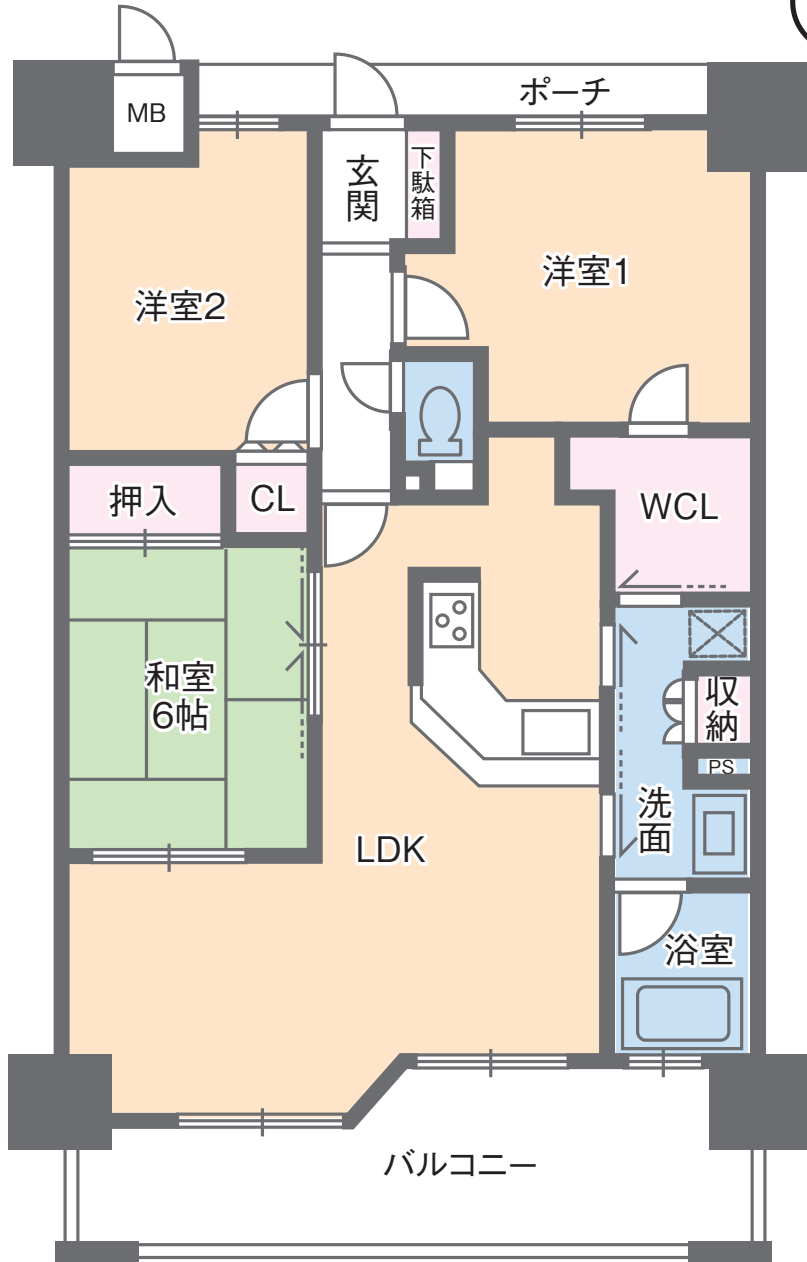

アルファステイツ高松駅前

A type 4LDK

91.84 m²
(27.78 坪)

アルファステイツ高松駅前

B type 1LDK

55.41 m²
(16.76 坪)

アルファステイツ高松駅前

C type 2LDK

65.17 m²
(19.71 坪)

アルファステイツ高松駅前

D type 4LDK

85.31 m²
(25.80 坪)

アルファステイツ高松駅前

E type 3LDK+α

99.89 m²
(30.21 坪)

アルファステイツ高松駅前

F type 2LDK+α

71.37 m²
(21.58 坪)

アルファステイツ高松駅前

G type 3LDK

75.05 m²
(22.70 坪)

アルファステイツ高松駅前

H type 3LDK

82.37 m²
(24.91 坪)

アルファステイツ高松駅前

| type 3LDK

75.62 m²
(22.87 坪)

アルファステイツ高松駅前

J type 4LDK

122.70 m²
(37.11 坪)