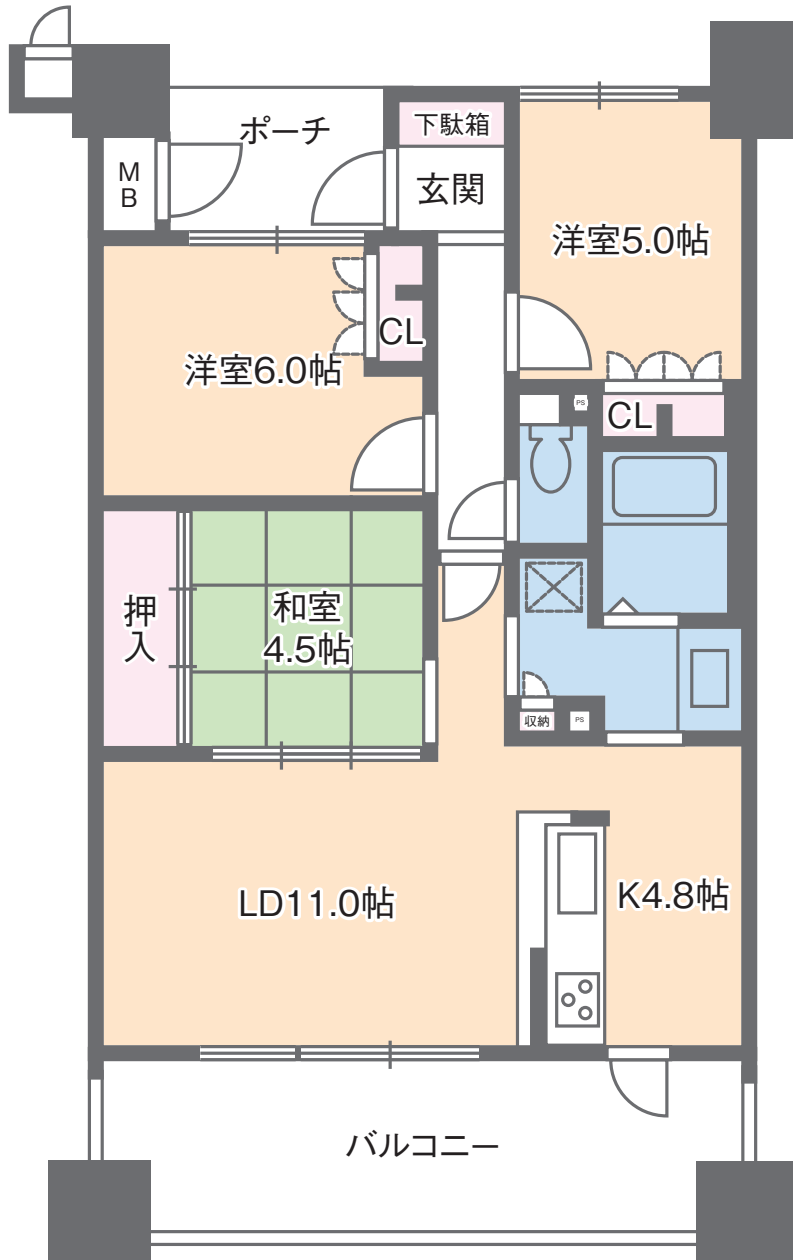

サーパスサンポート高松ベイタワー

A type 3LDK

83.92 m²
(25.38 坪)

サーパスサンポート高松ベイタワー

B1 type 3LDK

94.06 m²
(28.45 坪)

サーパスサンポート高松ベイタワー

B2 type 4LDK

98.57 m²
(29.81 坪)

サーパスサンポート高松ベイタワー

C type 3LDK

70.58 m²
(21.35 坪)

サーパスサンポート高松ベイタワー

D type 3LDK

75.71 m²
(22.90 坪)

サーパスサンポート高松ベイタワー

E type 3LDK

79.38 m²
(24.01 坪)

サーパスサポート高松ベイタワー

F1 type 3LDK

78.44 m²
(23.72 坪)

サーパスサンポート高松ベイタワー

F2 type 3LDK

82.50 m²
(24.95 坪)