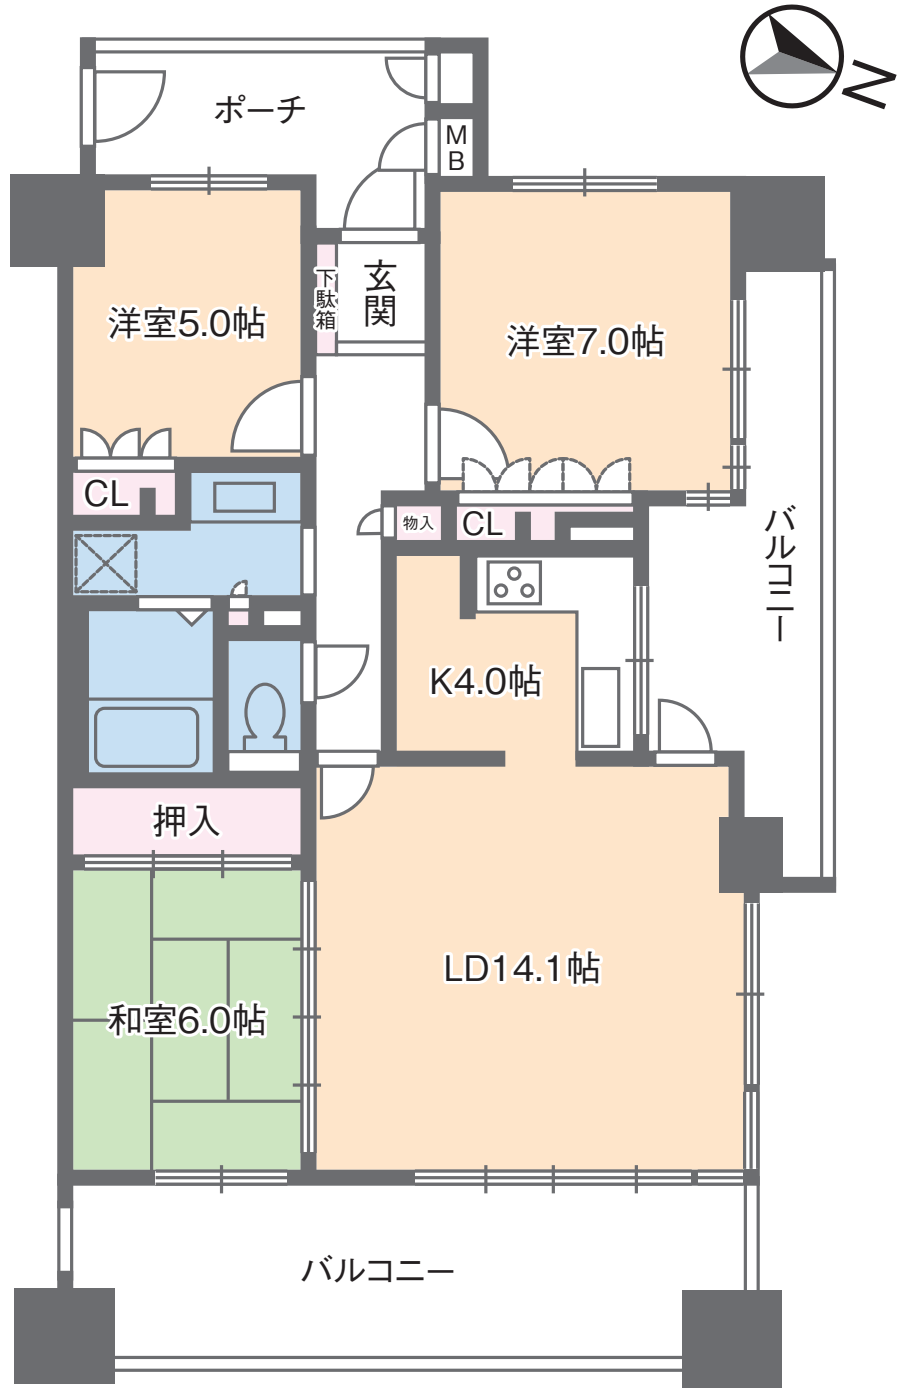

サーパスサンポート高松ベイタワー

A type 3LDK

83.92 m²
(25.38 坪)

サーパスサンポート高松ベイタワー

B1 type 3LDK

94.06 m²
(28.45 坪)

サーパスサンポート高松ベイタワー

B2 type 4LDK

98.57 m²
(29.81 坪)

サーパスサンポート高松ベイタワー

C type 3LDK

70.58 m²
(21.35 坪)

サーパスサンポート高松ベイタワー

D type 3LDK

75.71 m²
(22.90 坪)

サーパスサンポート高松ベイタワー

E type 3LDK

79.38 m²
(24.01 坪)

サーパスサポート高松ベイタワー

F1 type 3LDK

78.44 m²
(23.72 坪)

サーパスサンポート高松ベイタワー

F2 type 3LDK

82.50 m²
(24.95 坪)