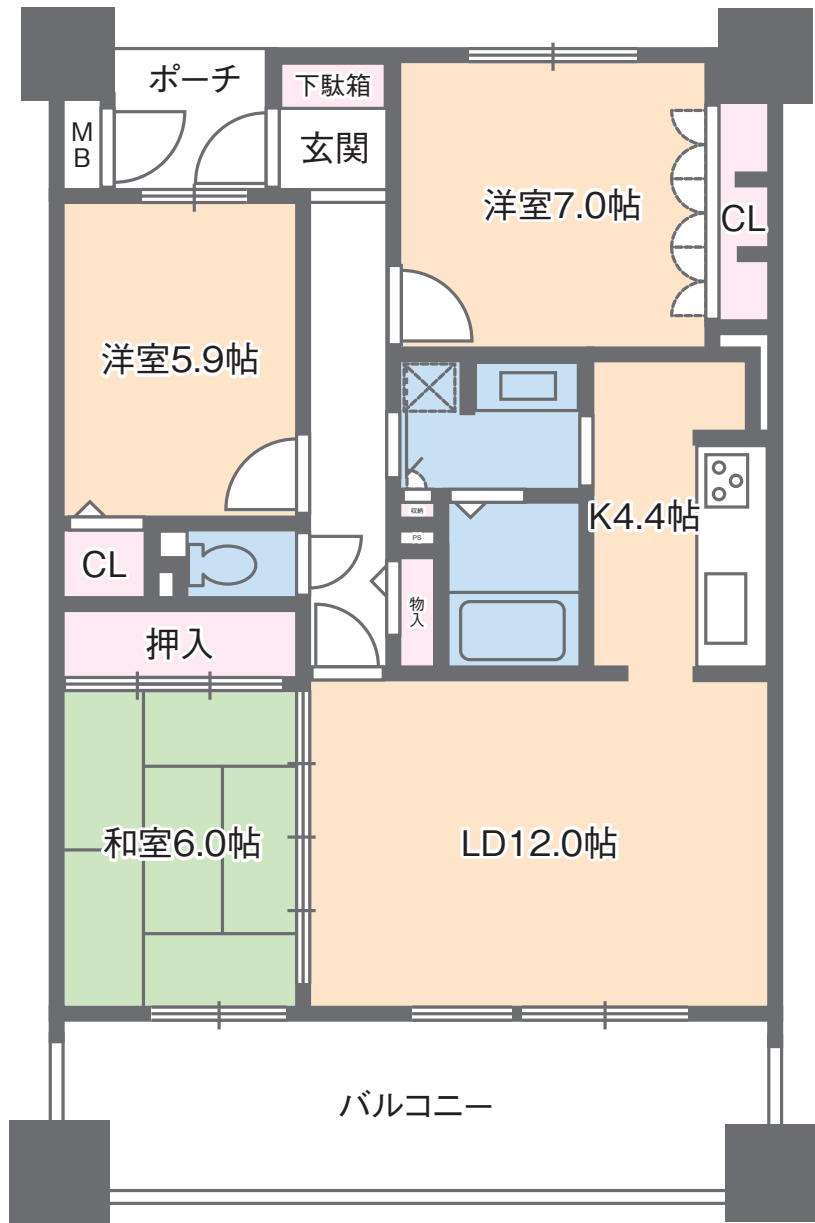

サーパスサンポート高松ベイタワー

A type 3LDK

83.92 m²
(25.38 坪)

サーパスサンポート高松ベイタワー

B1 type 3LDK

94.06 m²
(28.45 坪)

サーパスサンポート高松ベイタワー

B2 type 4LDK

98.57 m²
(29.81 坪)

サーパスサンポート高松ベイタワー

C type 3LDK

70.58 m²
(21.35 坪)

サーパスサンポート高松ベイタワー

D type 3LDK

75.71 m²
(22.90 坪)

サーパスサンポート高松ベイタワー

E type 3LDK

79.38 m²
(24.01 坪)

サーパスサポート高松ベイタワー

F1 type 3LDK

78.44 m²
(23.72 坪)

サーパスサンポート高松ベイタワー

F2 type 3LDK

82.50 m²
(24.95 坪)