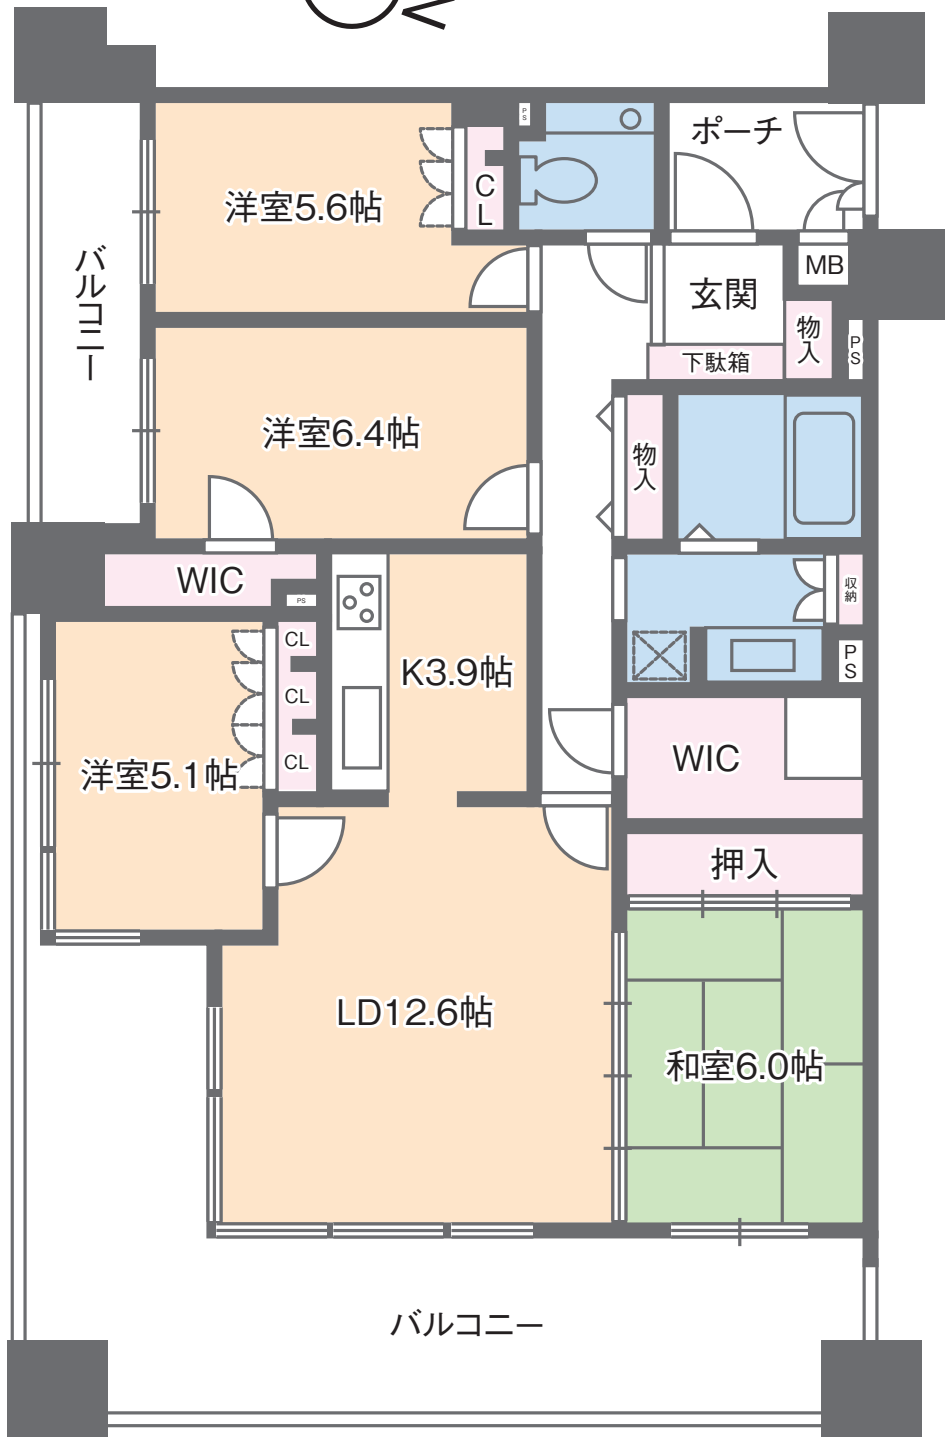

サーパスサンポート高松ベイタワー

A type 3LDK

83.92 m²
(25.38 坪)

サーパスサンポート高松ベイタワー

B1 type 3LDK

94.06 m²
(28.45 坪)

サーパスサンポート高松ベイタワー

B2 type 4LDK

98.57 m²
(29.81 坪)

サーパスサンポート高松ベイタワー

C type 3LDK

70.58 m²
(21.35 坪)

サーパスサンポート高松ベイタワー

D type 3LDK

75.71 m²
(22.90 坪)

サーパスサンポート高松ベイタワー

E type 3LDK

79.38 m²
(24.01 坪)

サーパスサポート高松ベイタワー

F1 type 3LDK

78.44 m²
(23.72 坪)

サーパスサンポート高松ベイタワー

F2 type 3LDK

82.50 m²
(24.95 坪)