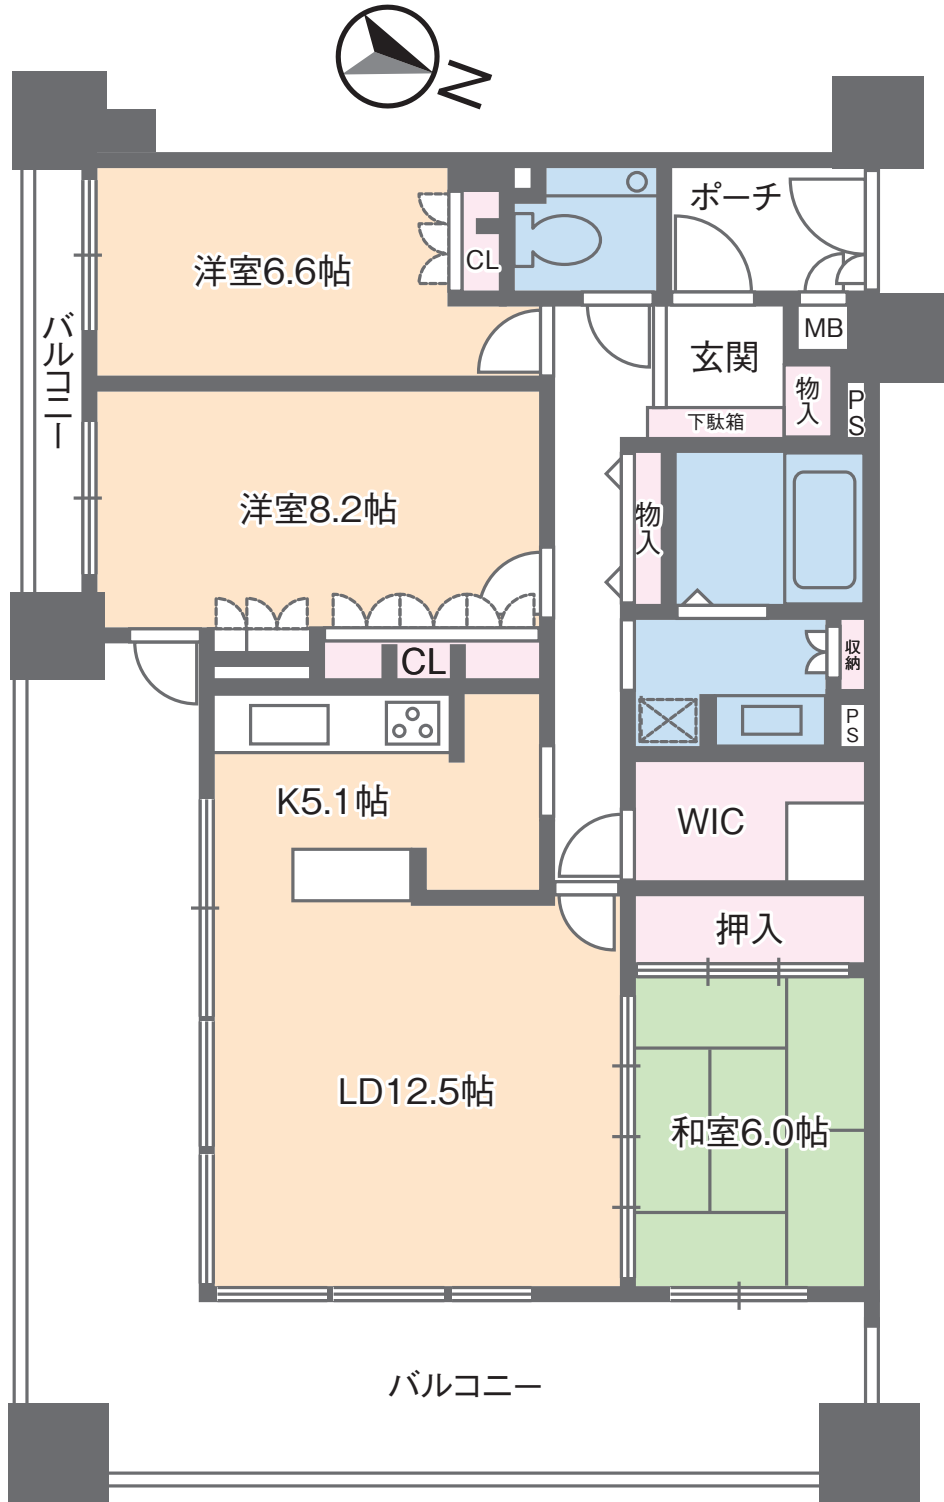

サーパスサンポート高松ベイタワー

A type 3LDK

83.92 m²
(25.38 坪)

サーパスサンポート高松ベイタワー

B1 type 3LDK

94.06 m²
(28.45 坪)

サーパスサンポート高松ベイタワー

B2 type 4LDK

98.57 m²
(29.81 坪)

サーパスサンポート高松ベイタワー

C type 3LDK

70.58 m²
(21.35 坪)

サーパスサンポート高松ベイタワー

D type 3LDK

75.71 m²
(22.90 坪)

サーパスサンポート高松ベイタワー

E type 3LDK

79.38 m²
(24.01 坪)

サーパスサポート高松ベイタワー

F1 type 3LDK

78.44 m²
(23.72 坪)

サーパスサンポート高松ベイタワー

F2 type 3LDK

82.50 m²
(24.95 坪)