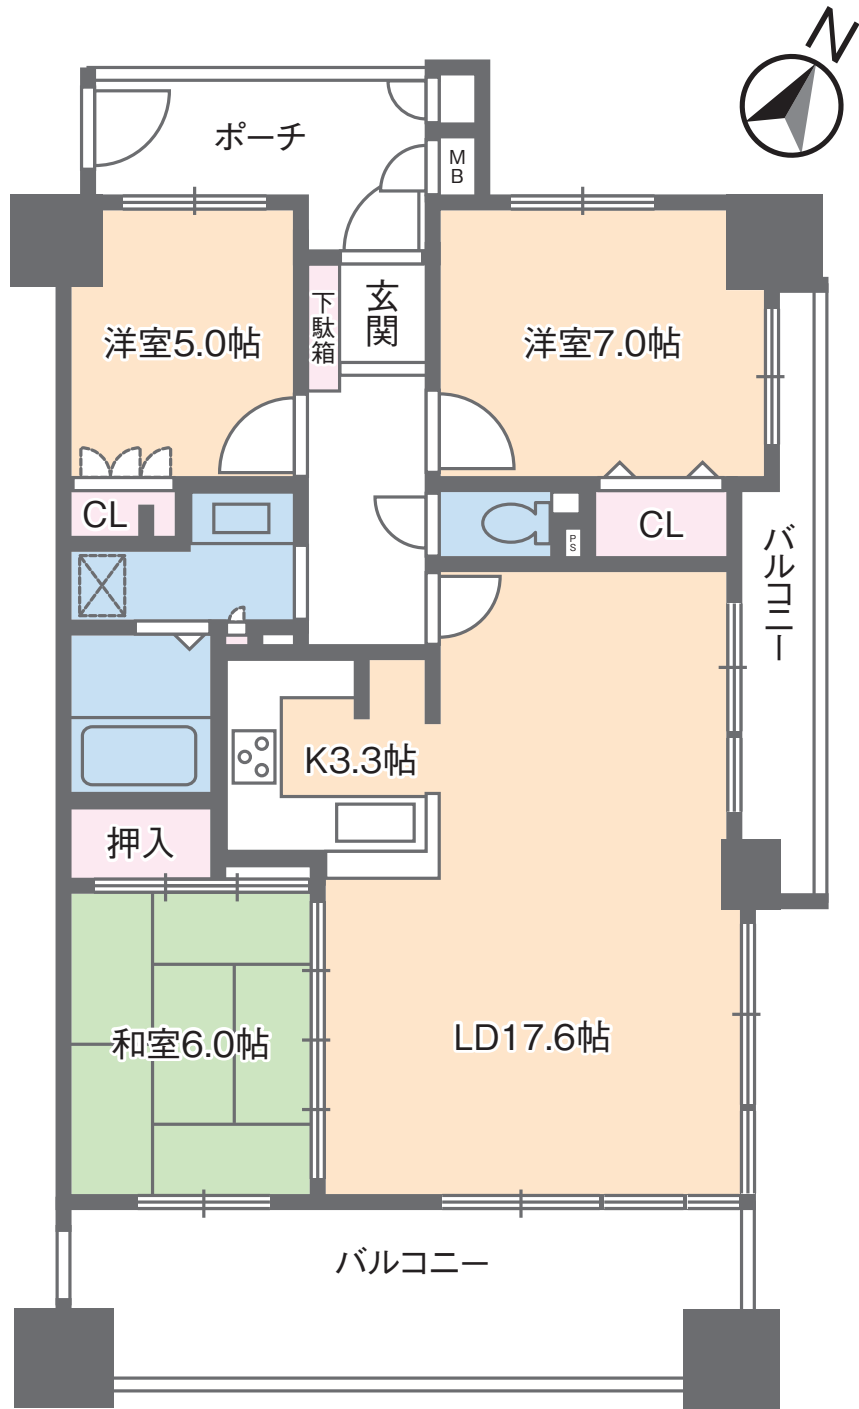

サーパスサンポート高松ベイタワー

A type 3LDK

83.92 m²
(25.38 坪)

サーパスサンポート高松ベイタワー

B1 type 3LDK

94.06 m²
(28.45 坪)

サーパスサンポート高松ベイタワー

B2 type 4LDK

98.57 m²
(29.81 坪)

サーパスサンポート高松ベイタワー

C type 3LDK

70.58 m²
(21.35 坪)

サーパスサンポート高松ベイタワー

D type 3LDK

75.71 m²
(22.90 坪)

サーパスサンポート高松ベイタワー

E type 3LDK

79.38 m²
(24.01 坪)

サーパスサポート高松ベイタワー

F1 type 3LDK

78.44 m²
(23.72 坪)

サーパスサンポート高松ベイタワー

F2 type 3LDK

82.50 m²
(24.95 坪)