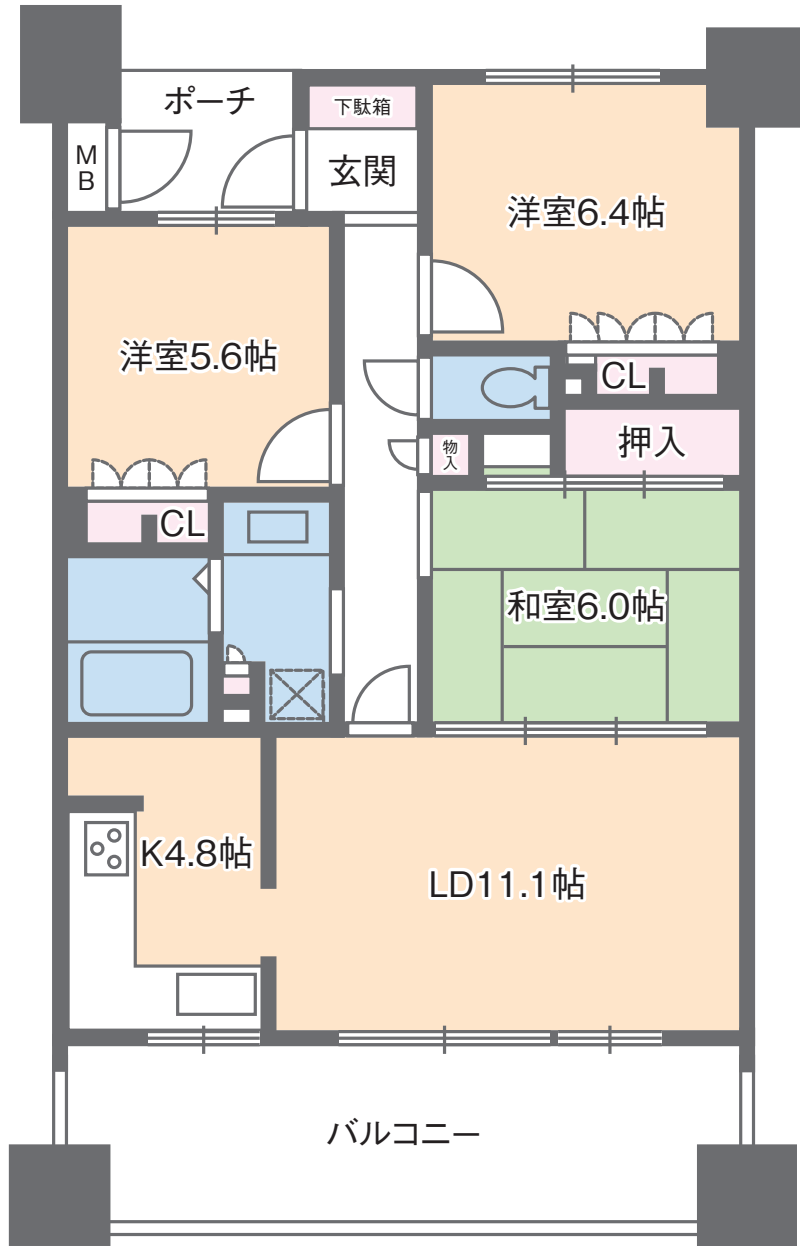

サーパスサンポート高松ベイタワー

A type 3LDK

83.92 m²
(25.38 坪)

サーパスサンポート高松ベイタワー

B1 type 3LDK

94.06 m²
(28.45 坪)

サーパスサンポート高松ベイタワー

B2 type 4LDK

98.57 m²
(29.81 坪)

サーパスサンポート高松ベイタワー

C type 3LDK

70.58 m²
(21.35 坪)

サーパスサンポート高松ベイタワー

D type 3LDK

75.71 m²
(22.90 坪)

サーパスサンポート高松ベイタワー

E type 3LDK

79.38 m²
(24.01 坪)

サーパスサポート高松ベイタワー

F1 type 3LDK

78.44 m²
(23.72 坪)

サーパスサンポート高松ベイタワー

F2 type 3LDK

82.50 m²
(24.95 坪)