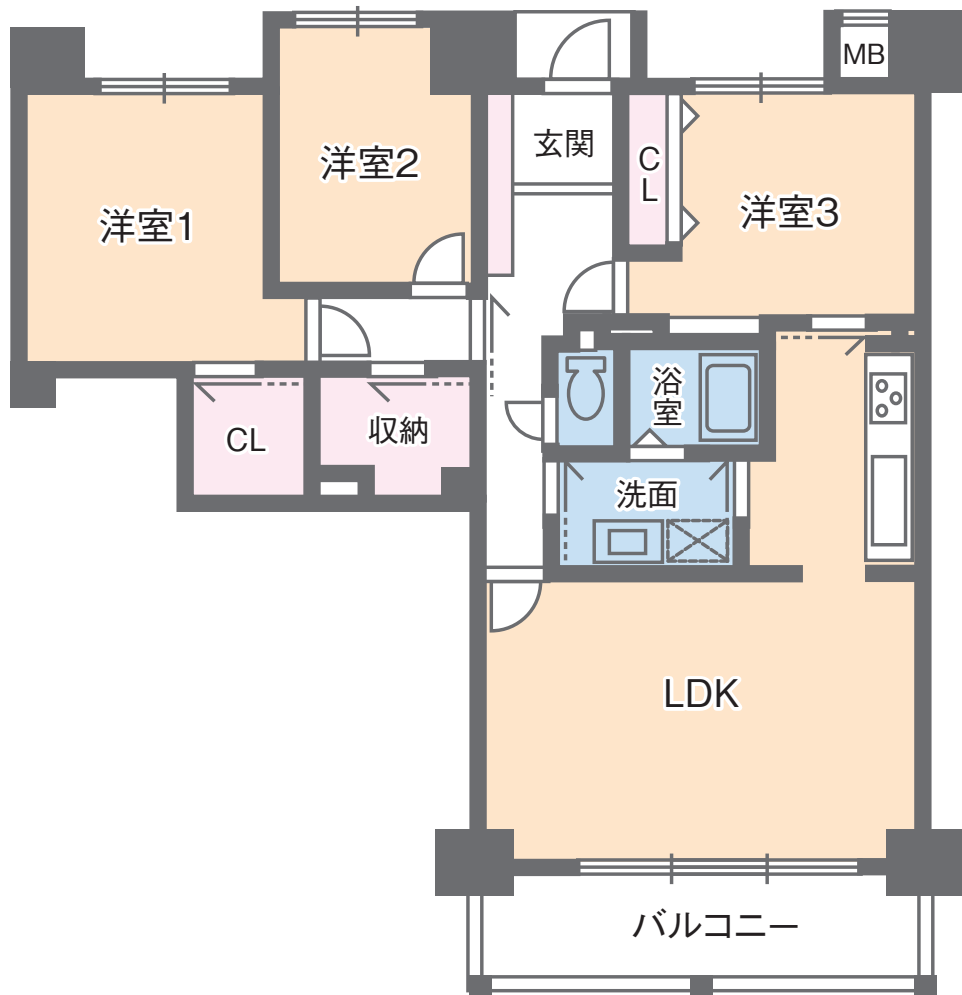

F type 1LDK

60.94 m²
(18.43 坪)

アルファステイツ兵庫町

G type 3LDK

60.94 m²
(18.43 坪)

アルファステイツ兵庫町

H type 3LDK

61.98 m²
(18.74 坪)

アルファステイツ兵庫町

| type 4LDK

61.98 m²
(18.74 坪)

アルファステイツ兵庫町

J type 3LDK

106.95 m²
(32.35 坪)

アルファステイツ兵庫町

K type 3LDK

94.27 m²
(28.51 坪)

アルファステイツ兵庫町

L type 3LDK

107.25 m²
(32.44 坪)