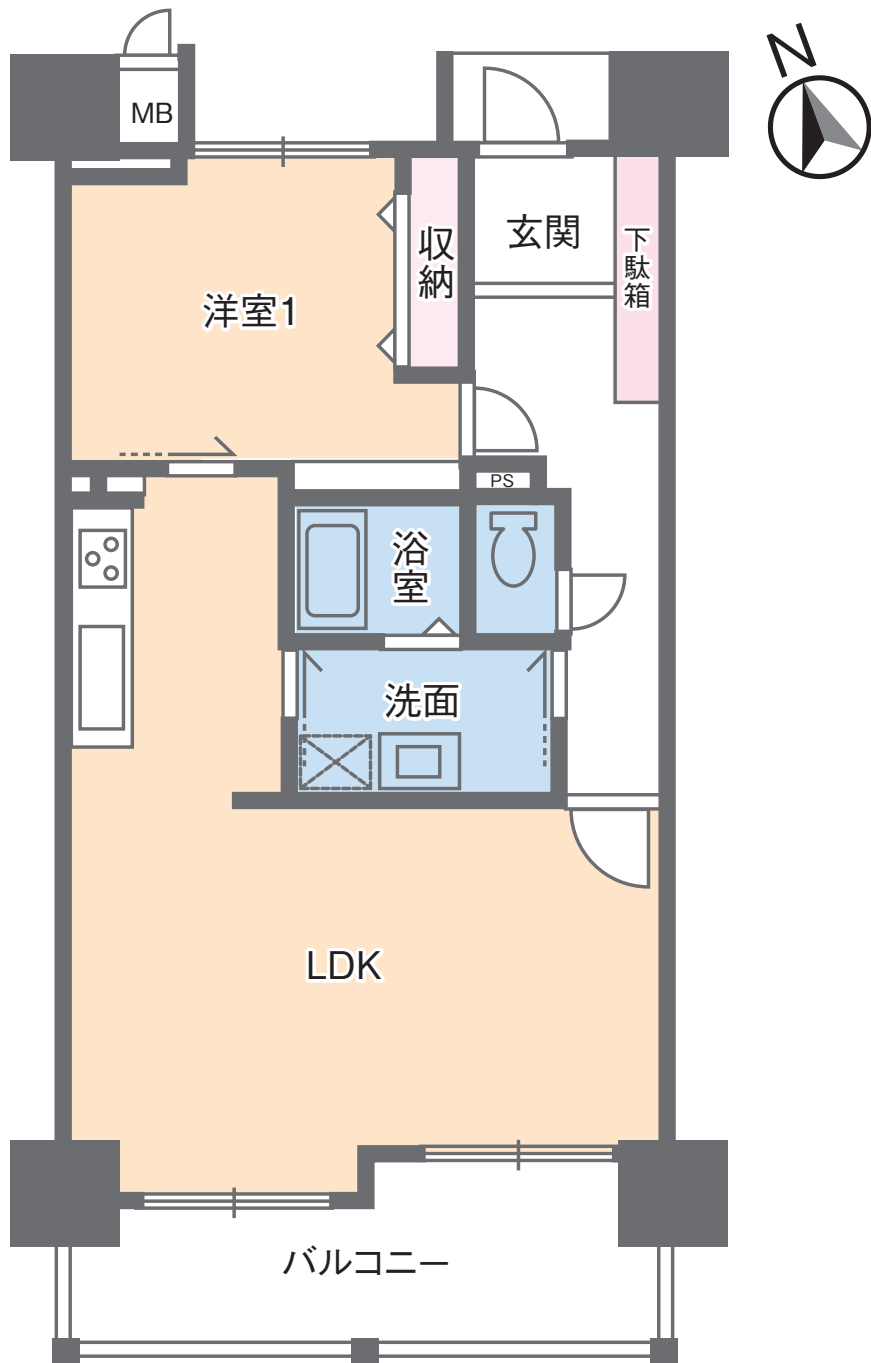

アルファステイツ兵庫町

A type 1LDK

60.85 m²
(18.40 坪)

アルファステイツ兵庫町

B type 3LDK

75.76 m²
(22.91 坪)

アルファステイツ兵庫町

C type 2LDK

61.29 m²
(18.54 坪)

アルファステイツ兵庫町

D type 1LDK

61.41 m²
(18.57 坪)

アルファステイツ兵庫町

E type 3LDK

75.76 m²
(22.91 坪)

アルファステイツ兵庫町

F type 1LDK

60.94 m²
(18.43 坪)

アルファステイツ兵庫町

G type 3LDK

60.94 m²
(18.43 坪)

アルファステイツ兵庫町

H type 3LDK

61.98 m²
(18.74 坪)

アルファステイツ兵庫町

| type 4LDK

61.98 m²
(18.74 坪)

アルファステイツ兵庫町

J type 3LDK

106.95 m²
(32.35 坪)

アルファステイツ兵庫町

K type 3LDK