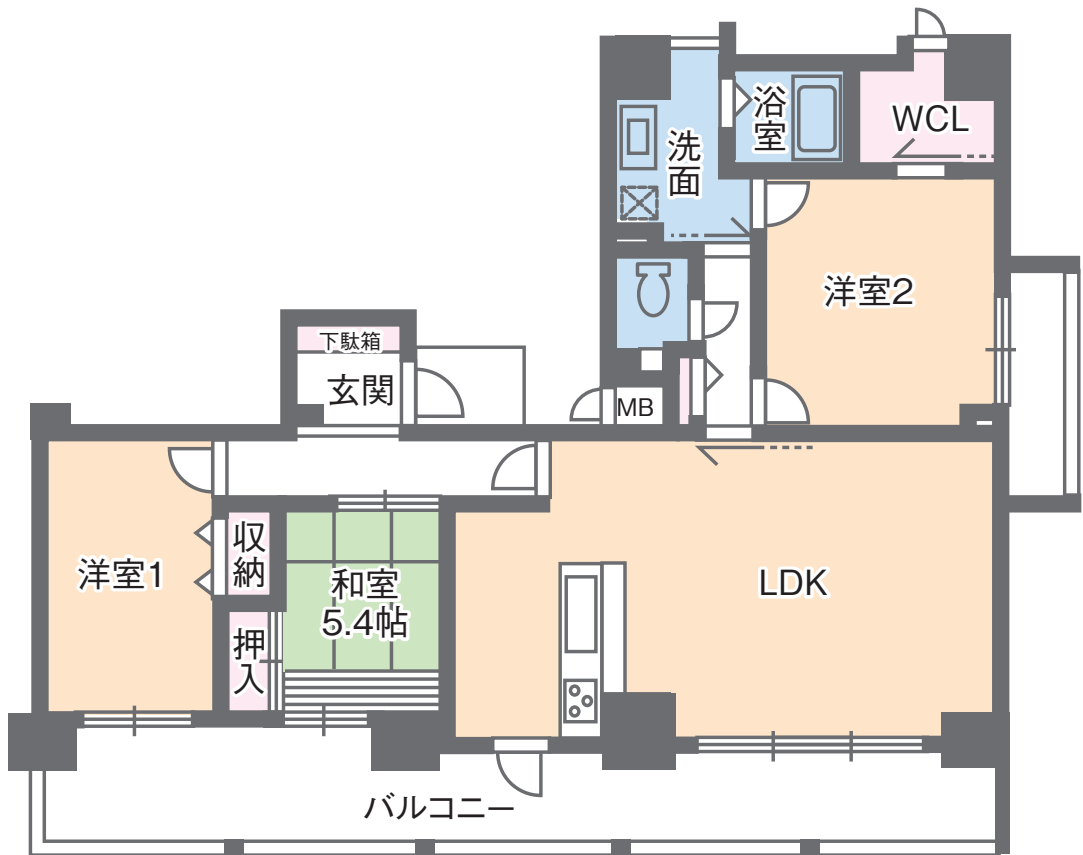

アルファステイツ兵庫町

| type 4LDK

61.98 m²
(18.74 坪)

アルファステイツ兵庫町

J type 3LDK

106.95 m²
(32.35 坪)

アルファステイツ兵庫町

K type 3LDK

94.27 m²
(28.51 坪)

アルファステイツ兵庫町

L type 3LDK

107.25 m²
(32.44 坪)