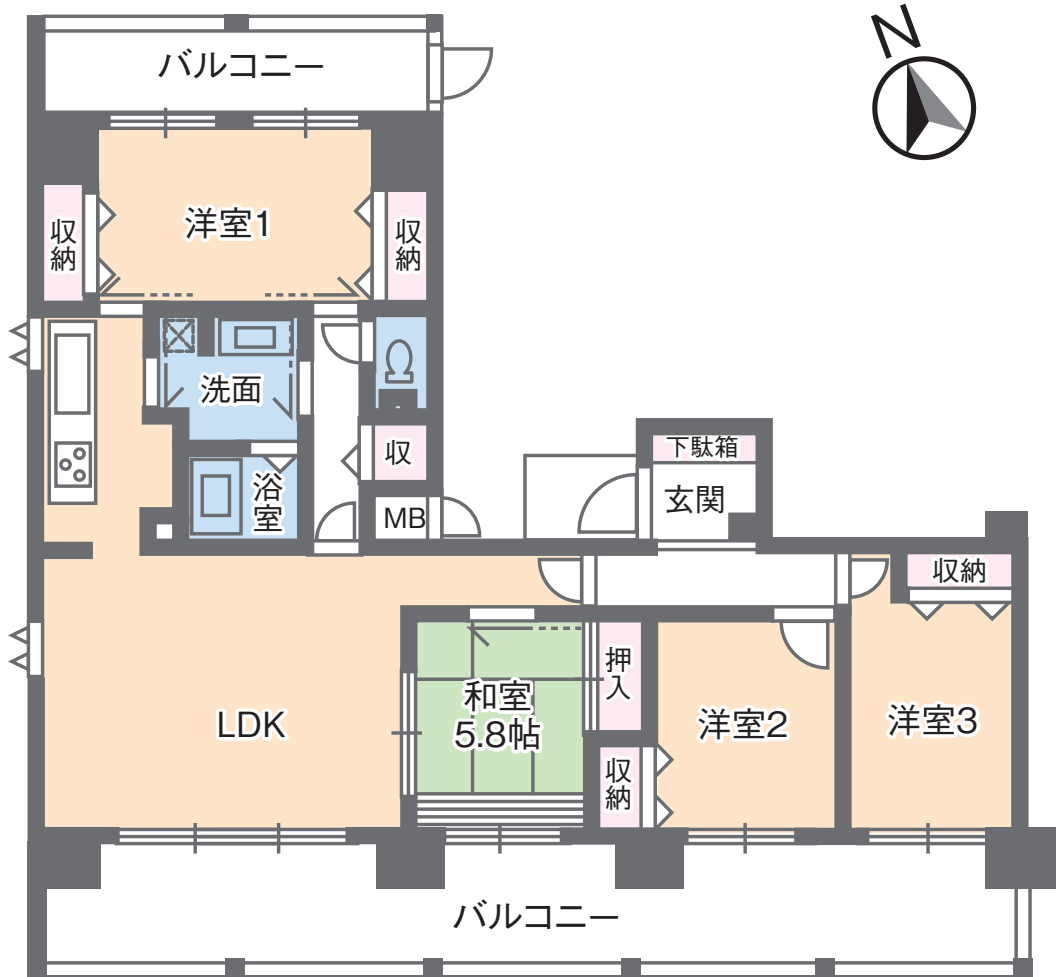

F type 1LDK

60.94 m²
(18.43 坪)

アルファステイツ兵庫町

G type 3LDK

60.94 m²
(18.43 坪)

アルファステイツ兵庫町

H type 3LDK

61.98 m²
(18.74 坪)

アルファステイツ兵庫町

| type 4LDK

61.98 m²
(18.74 坪)

アルファステイツ兵庫町

J type 3LDK

106.95 m²
(32.35 坪)

アルファステイツ兵庫町

K type 3LDK

94.27 m²
(28.51 坪)

アルファステイツ兵庫町

L type 3LDK

107.25 m²
(32.44 坪)