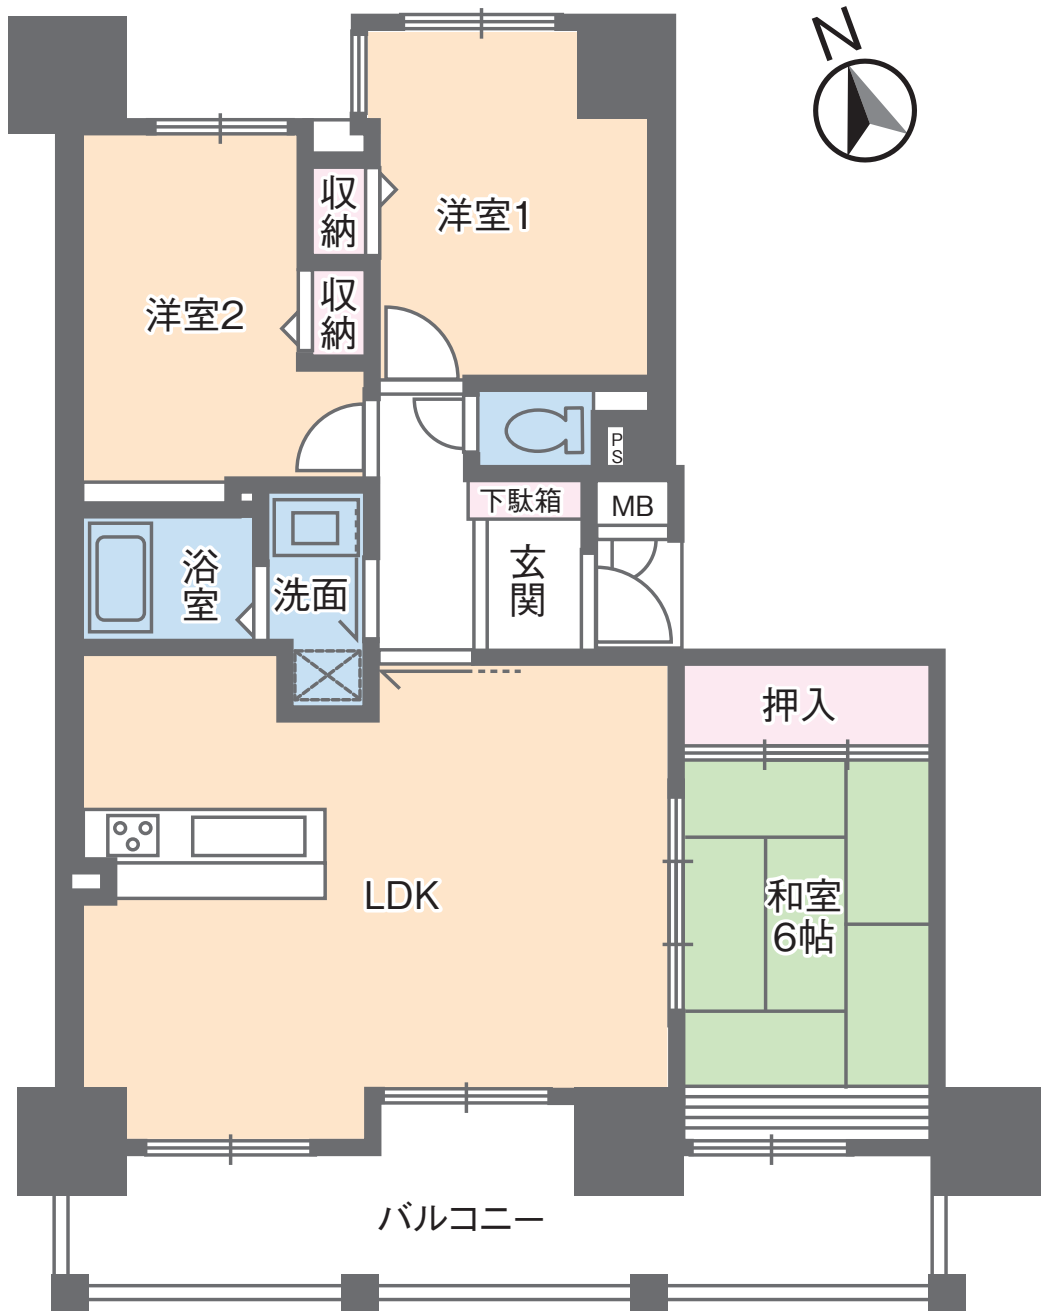

アルファステイツ兵庫町

A type 1LDK

60.85 m²
(18.40 坪)

アルファステイツ兵庫町

B type 3LDK

75.76 m²
(22.91 坪)

アルファステイツ兵庫町

C type 2LDK

61.29 m²
(18.54 坪)

アルファステイツ兵庫町

D type 1LDK

61.41 m²
(18.57 坪)

アルファステイツ兵庫町

E type 3LDK

75.76 m²
(22.91 坪)

アルファステイツ兵庫町

F type 1LDK

60.94 m²
(18.43 坪)

アルファステイツ兵庫町

G type 3LDK

60.94 m²
(18.43 坪)

アルファステイツ兵庫町

H type 3LDK

61.98 m²
(18.74 坪)

アルファステイツ兵庫町

| type 4LDK

61.98 m²
(18.74 坪)

アルファステイツ兵庫町

J type 3LDK

106.95 m²
(32.35 坪)

アルファステイツ兵庫町

K type 3LDK