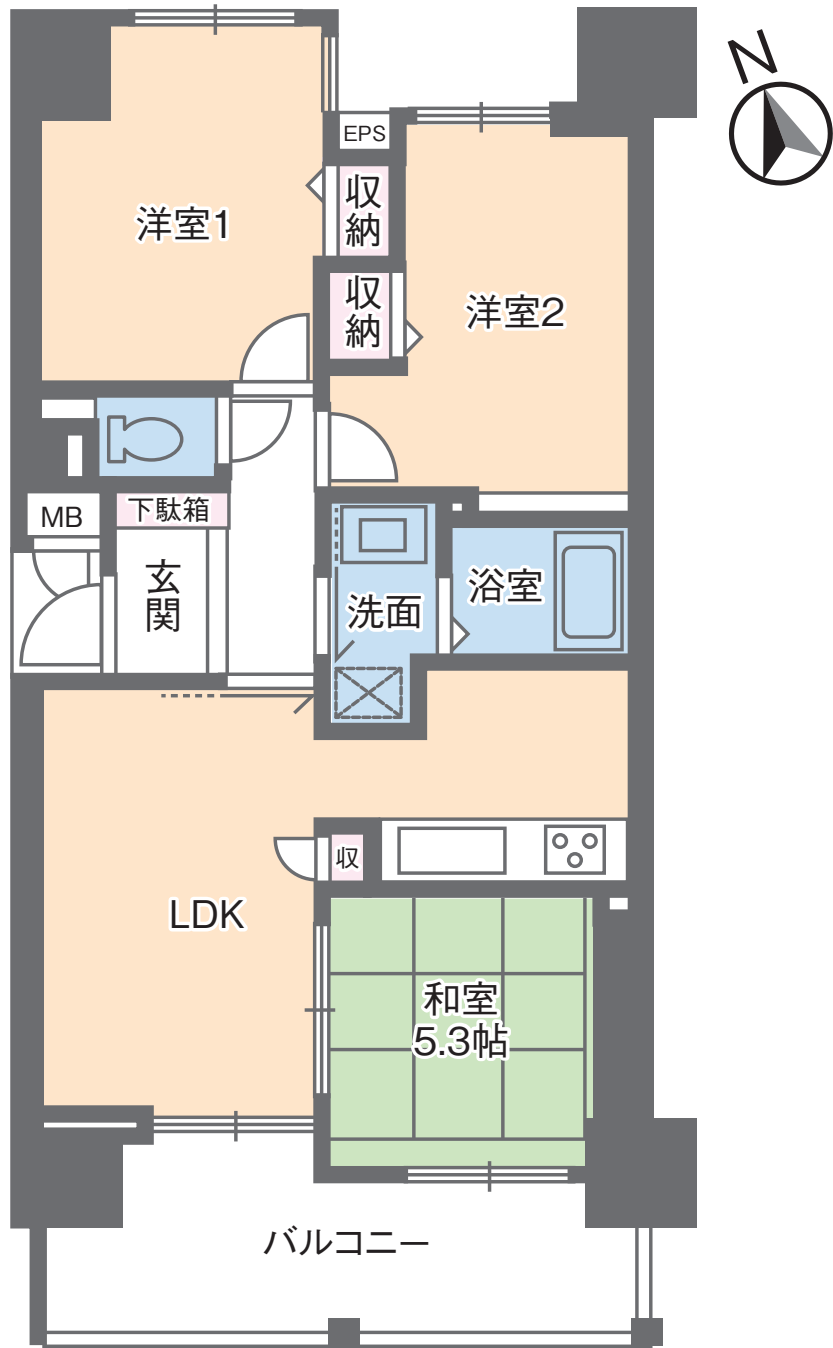

アルファステイツ兵庫町

A type 1LDK

60.85 m²
(18.40 坪)

アルファステイツ兵庫町

B type 3LDK

75.76 m²
(22.91 坪)

アルファステイツ兵庫町

C type 2LDK

61.29 m²
(18.54 坪)

アルファステイツ兵庫町

D type 1LDK

61.41 m²
(18.57 坪)

アルファステイツ兵庫町

E type 3LDK

75.76 m²
(22.91 坪)

アルファステイツ兵庫町

F type 1LDK

60.94 m²
(18.43 坪)

アルファステイツ兵庫町

G type 3LDK

60.94 m²
(18.43 坪)

アルファステイツ兵庫町

H type 3LDK

61.98 m²
(18.74 坪)

アルファステイツ兵庫町

| type 4LDK

61.98 m²
(18.74 坪)

アルファステイツ兵庫町

J type 3LDK

106.95 m²
(32.35 坪)

アルファステイツ兵庫町

K type 3LDK