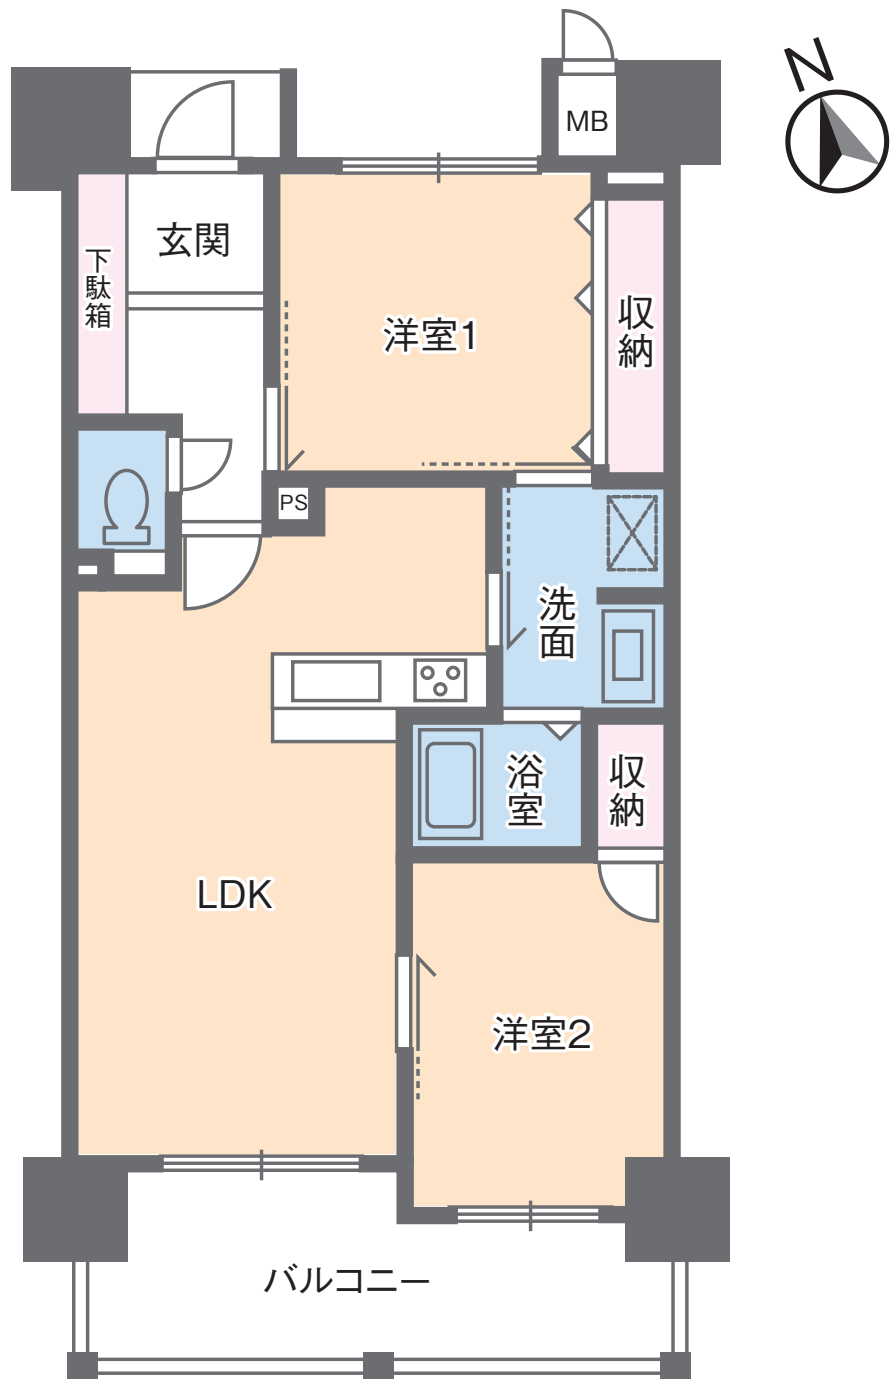

アルファステイツ兵庫町

A type 1LDK

60.85 m²
(18.40 坪)

アルファステイツ兵庫町

B type 3LDK

75.76 m²
(22.91 坪)

アルファステイツ兵庫町

C type 2LDK

61.29 m²
(18.54 坪)

アルファステイツ兵庫町

D type 1LDK

61.41 m²
(18.57 坪)

アルファステイツ兵庫町

E type 3LDK

75.76 m²
(22.91 坪)

アルファステイツ兵庫町

F type 1LDK

60.94 m²
(18.43 坪)

アルファステイツ兵庫町

G type 3LDK

60.94 m²
(18.43 坪)

アルファステイツ兵庫町

H type 3LDK

61.98 m²
(18.74 坪)

アルファステイツ兵庫町

| type 4LDK

61.98 m²
(18.74 坪)

アルファステイツ兵庫町

J type 3LDK

106.95 m²
(32.35 坪)

アルファステイツ兵庫町

K type 3LDK