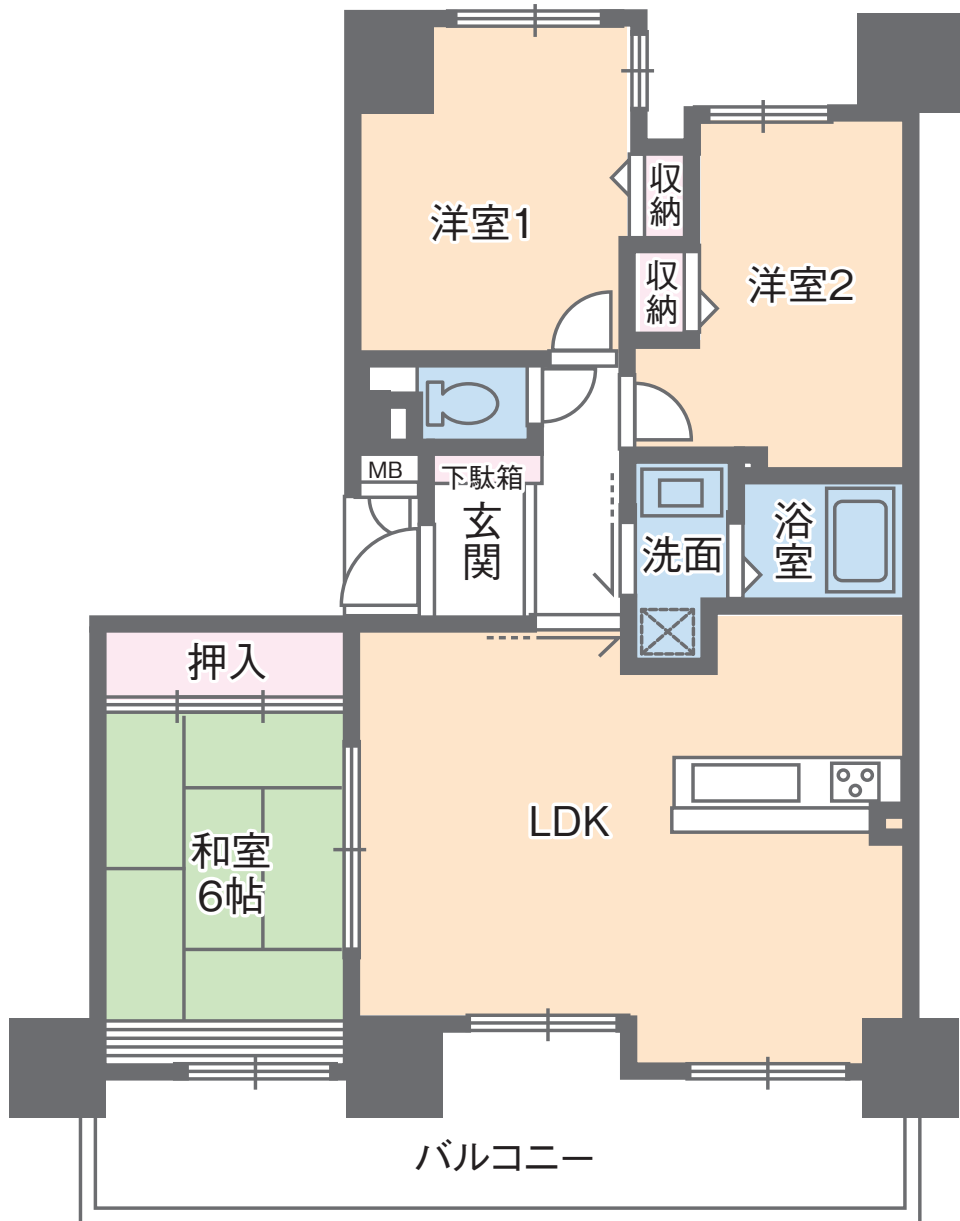

アルファステイツ兵庫町

A type 1LDK

60.85 m²
(18.40 坪)

アルファステイツ兵庫町

B type 3LDK

75.76 m²
(22.91 坪)

アルファステイツ兵庫町

C type 2LDK

61.29 m²
(18.54 坪)

アルファステイツ兵庫町

D type 1LDK

61.41 m²
(18.57 坪)

アルファステイツ兵庫町

E type 3LDK

75.76 m²
(22.91 坪)

アルファステイツ兵庫町

F type 1LDK

60.94 m²
(18.43 坪)

アルファステイツ兵庫町

G type 3LDK

60.94 m²
(18.43 坪)

アルファステイツ兵庫町

H type 3LDK

61.98 m²
(18.74 坪)

アルファステイツ兵庫町

| type 4LDK

61.98 m²
(18.74 坪)

アルファステイツ兵庫町

J type 3LDK

106.95 m²
(32.35 坪)

アルファステイツ兵庫町

K type 3LDK